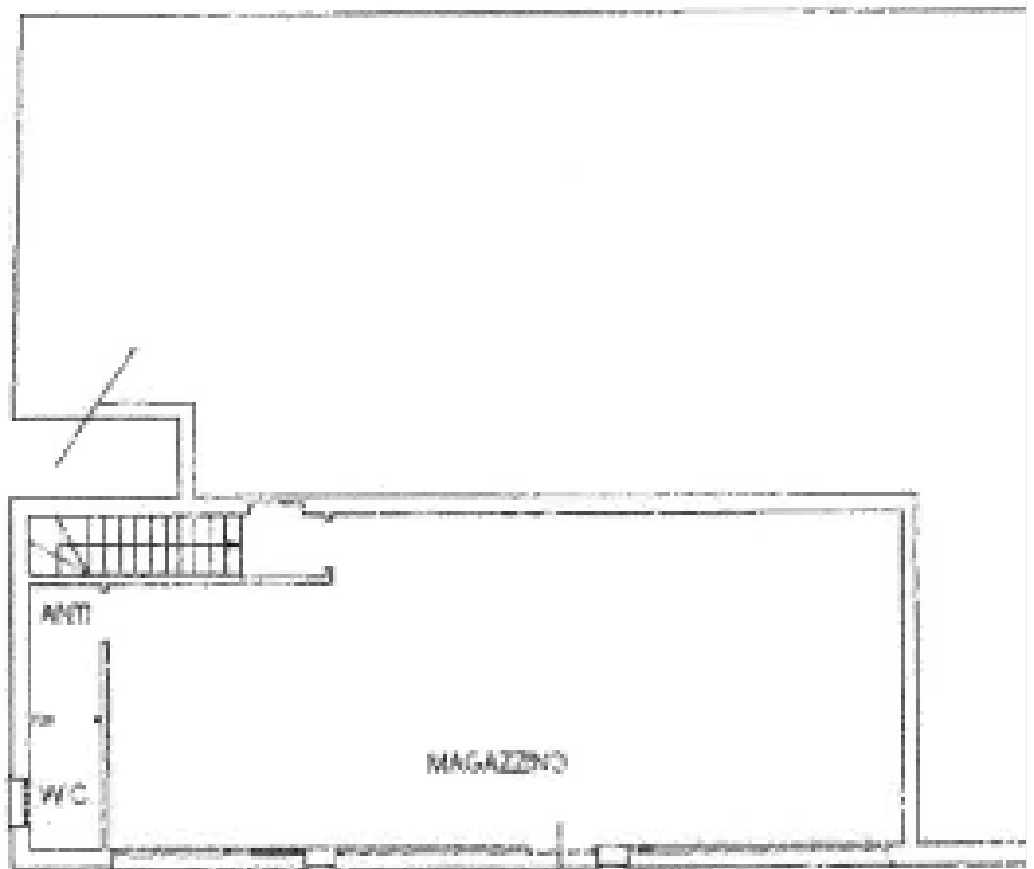

SCHEDA IMMOBILE

Mortise - Magazzino Su Due Piani

Padova - Mortise

EUR 90.000

Nella zona centrale di Mortise, proponiamo in vendita un ampio magazzino/negozio di 130 mq, ideale per attività commerciali o come spazio polifunzionale. L'immobile si presenta in ottime condizioni e offre un ambiente luminoso grazie alle sue grandi vetrine che affacciano sulla strada. La struttura è dotata di impianto di climatizzazione e riscaldamento, garantendo comfort durante tutto l'anno.

Fotografie

Le fotografie, le planimetrie e i materiali grafici presenti in questa scheda sono da intendersi come indicativi e non costituiscono elemento contrattuale.

Planimetrie

PIANTA PIANO PRIMO SOTTOSTRADA H. 2,40

PIANTA PIANO TERRA H. 3,00