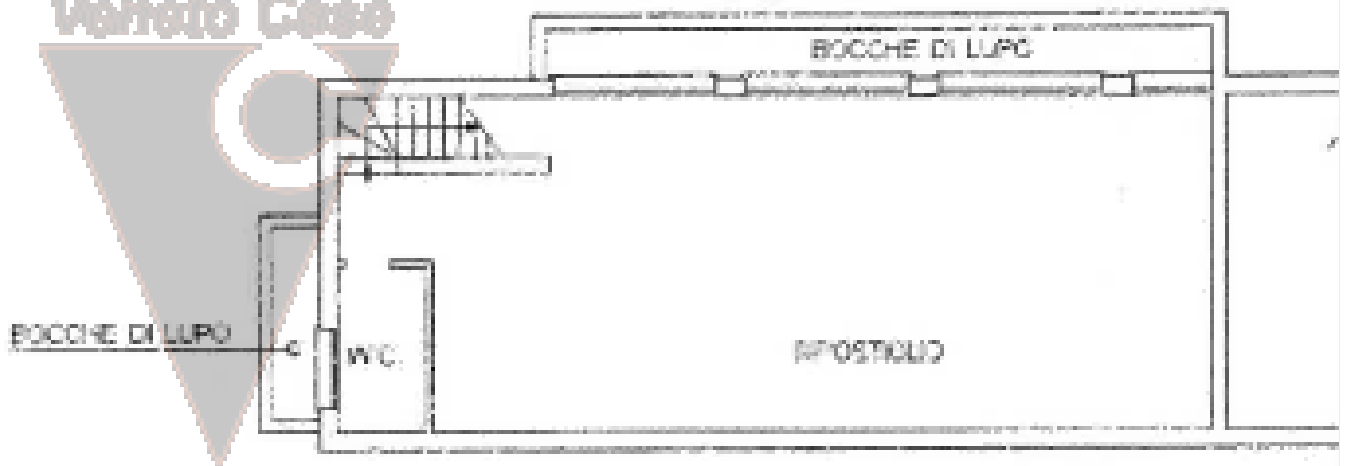

SCHEDA IMMOBILE

Mortise - Magazzino Su Due Piani

Padova - Mortise

EUR 90.000

Nella zona centrale di Mortise, proponiamo in vendita un ampio magazzino/negozio di 130 mq, ideale per attività commerciali o come spazio polifunzionale. L'immobile si presenta in ottime condizioni e offre un ambiente luminoso grazie alle sue grandi vetrine che affacciano sulla strada. La struttura è dotata di impianto di climatizzazione e riscaldamento, garantendo comfort durante tutto l'anno.

La posizione strategica del magazzino consente facile accesso ai principali servizi della zona.

TIPOLOGIA Negozio	LOCALITA Padova - Mortise	CAMERE 0	BAGNI 2
SUPERFICIE 130 m²	GARAGE 0	PIANO interrato	RIFERIMENTO MOR703
CLASSE ENERGETICA D	IPE 160.00 kWh/m³anno		

Fotografie

Le fotografie, le planimetrie e i materiali grafici presenti in questa scheda sono da intendersi come indicativi e non costituiscono elemento contrattuale.

Planimetrie

PIANTA PIANO PRIMO SOTTOSTRADA H. 2,40

PIANTA PIANO TERRA H. 3,00