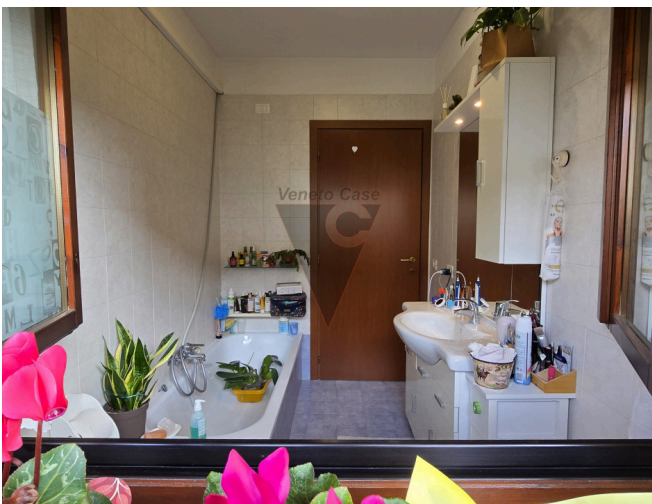

Fotografie

Le fotografie, le planimetrie e i materiali grafici presenti in questa scheda sono da intendersi come indicativi e non costituiscono elemento contrattuale.